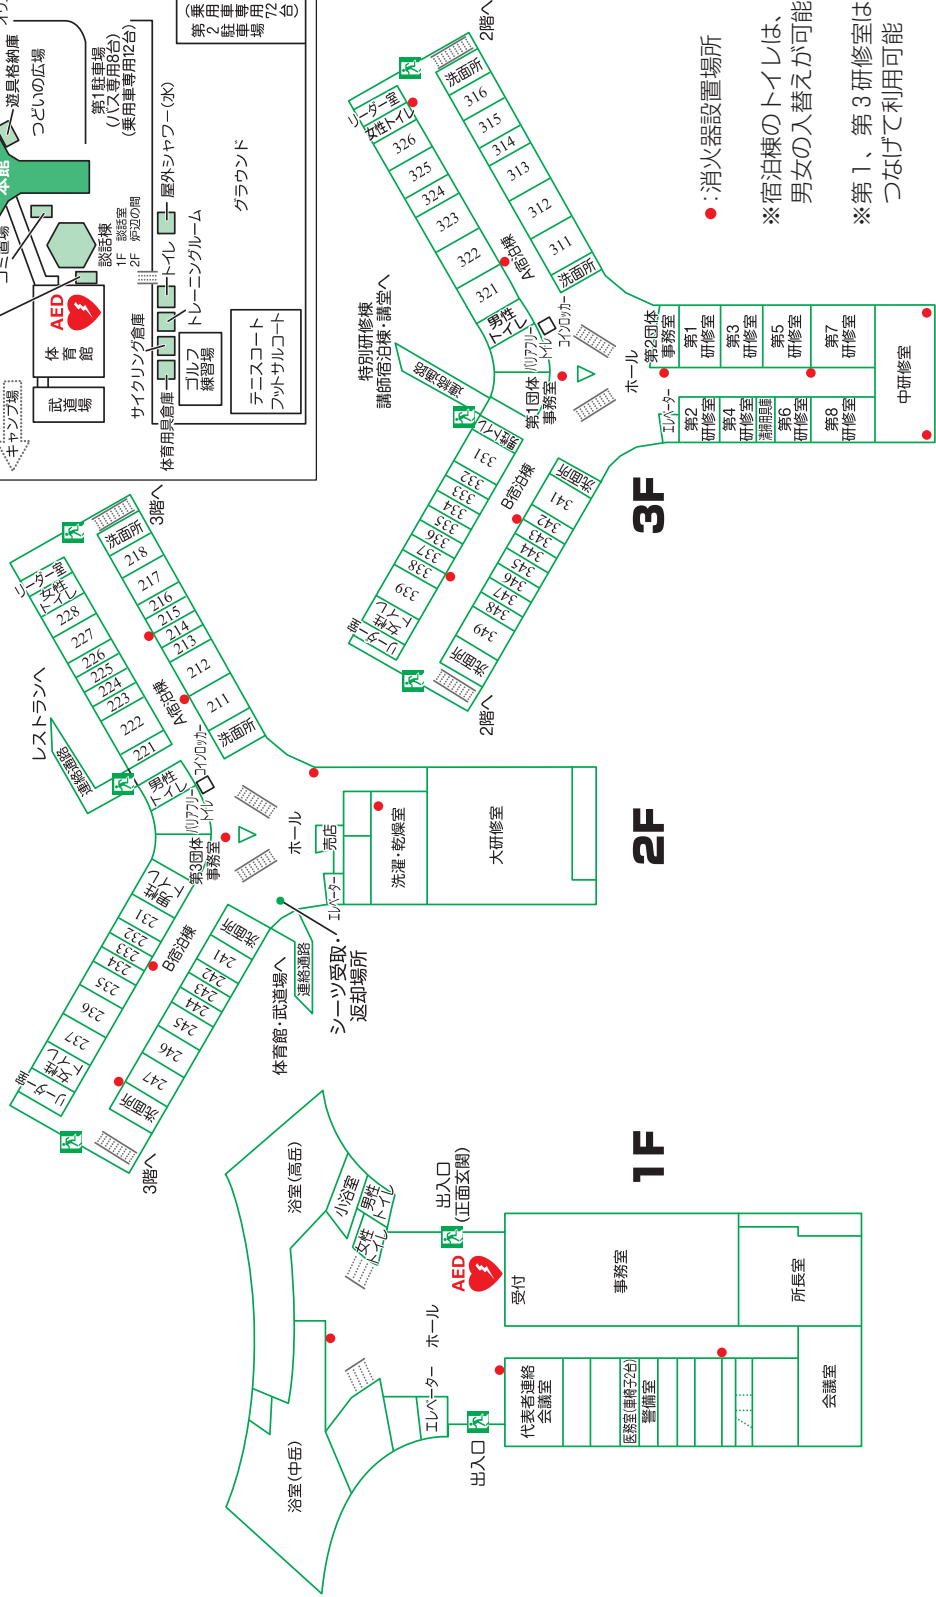

2 本館フロアガイド

※宿泊棟のトイレは、原則として手前が男性、奥が女性です。
(造りは共用になっています)

●: 消火器設置場所

※宿泊棟のトイレは、
男女の入替えが可能

※第1、第3研修室は、
つなげて利用可能