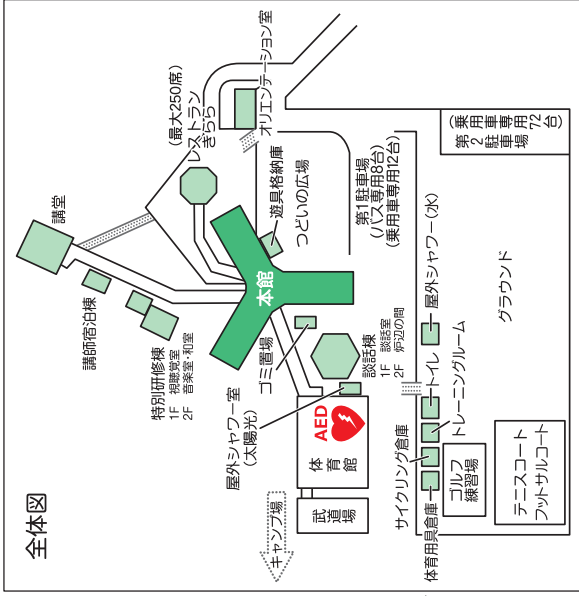

2 本館フロアガイド

※宿泊棟のトイレは、原則として手前が男性、奥が女性です。
(造りは共用になっています)

●: 消火器設置場所

※宿泊棟のトイレは、
男女の入替えが可能

※第1、第3研修室は、
つなげて利用可能