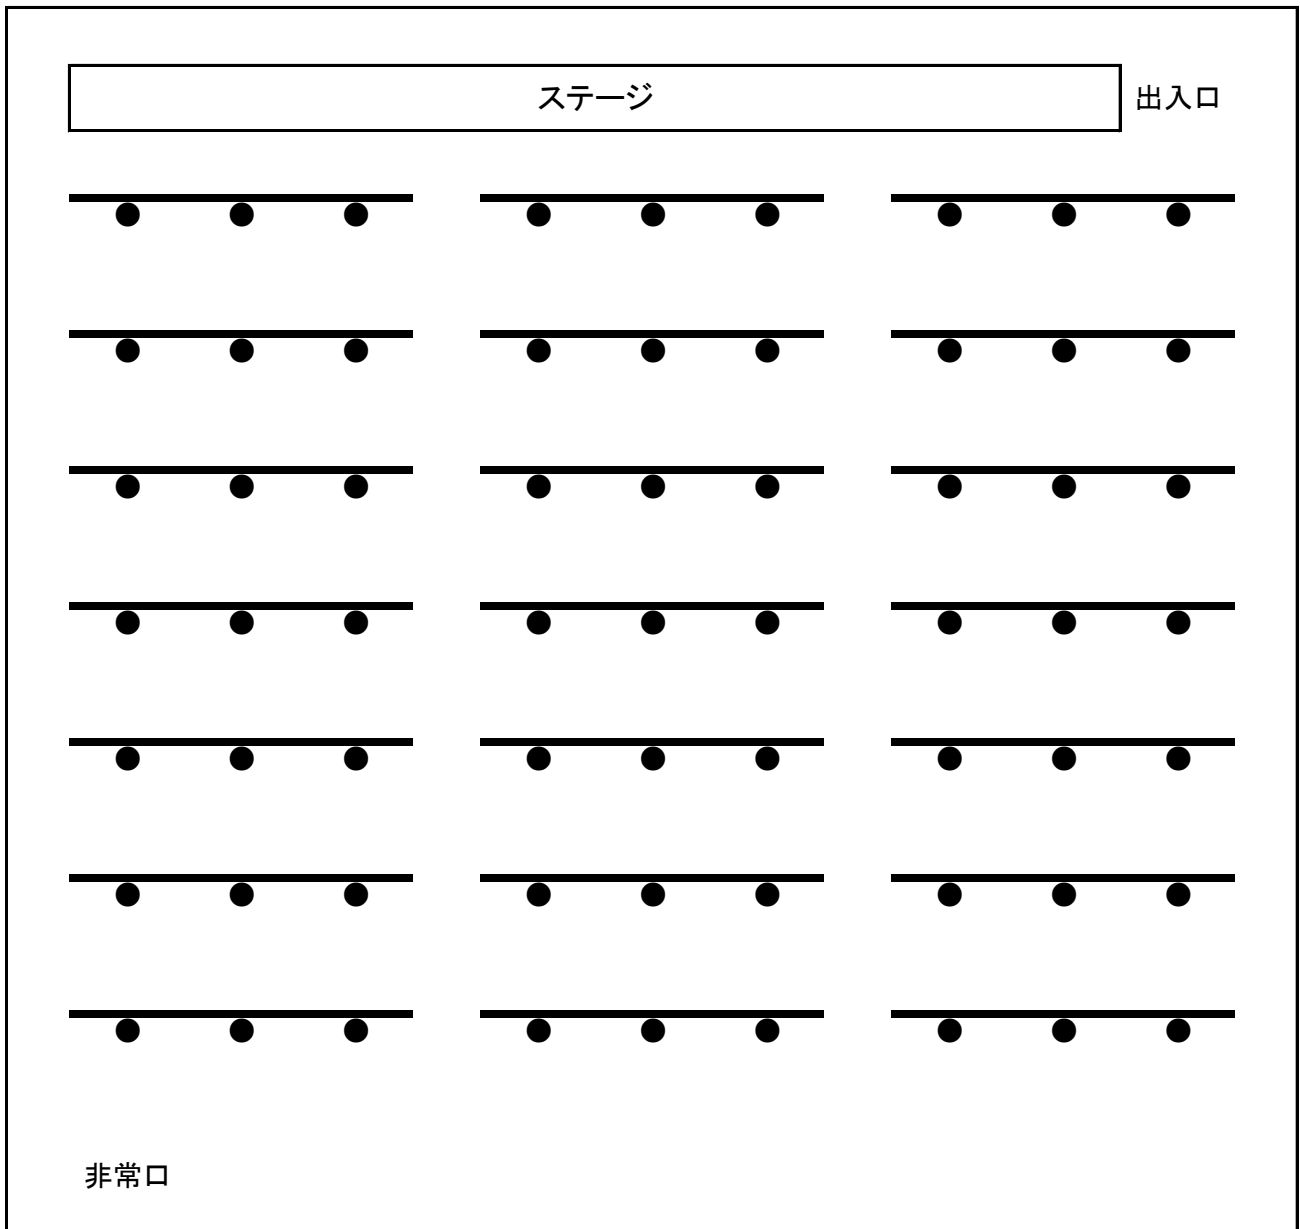

音楽室

定員63人

※机、椅子を移動した場合は必ず元の位置へ戻してください。
※退室前には窓の施錠、消灯を確認してください。