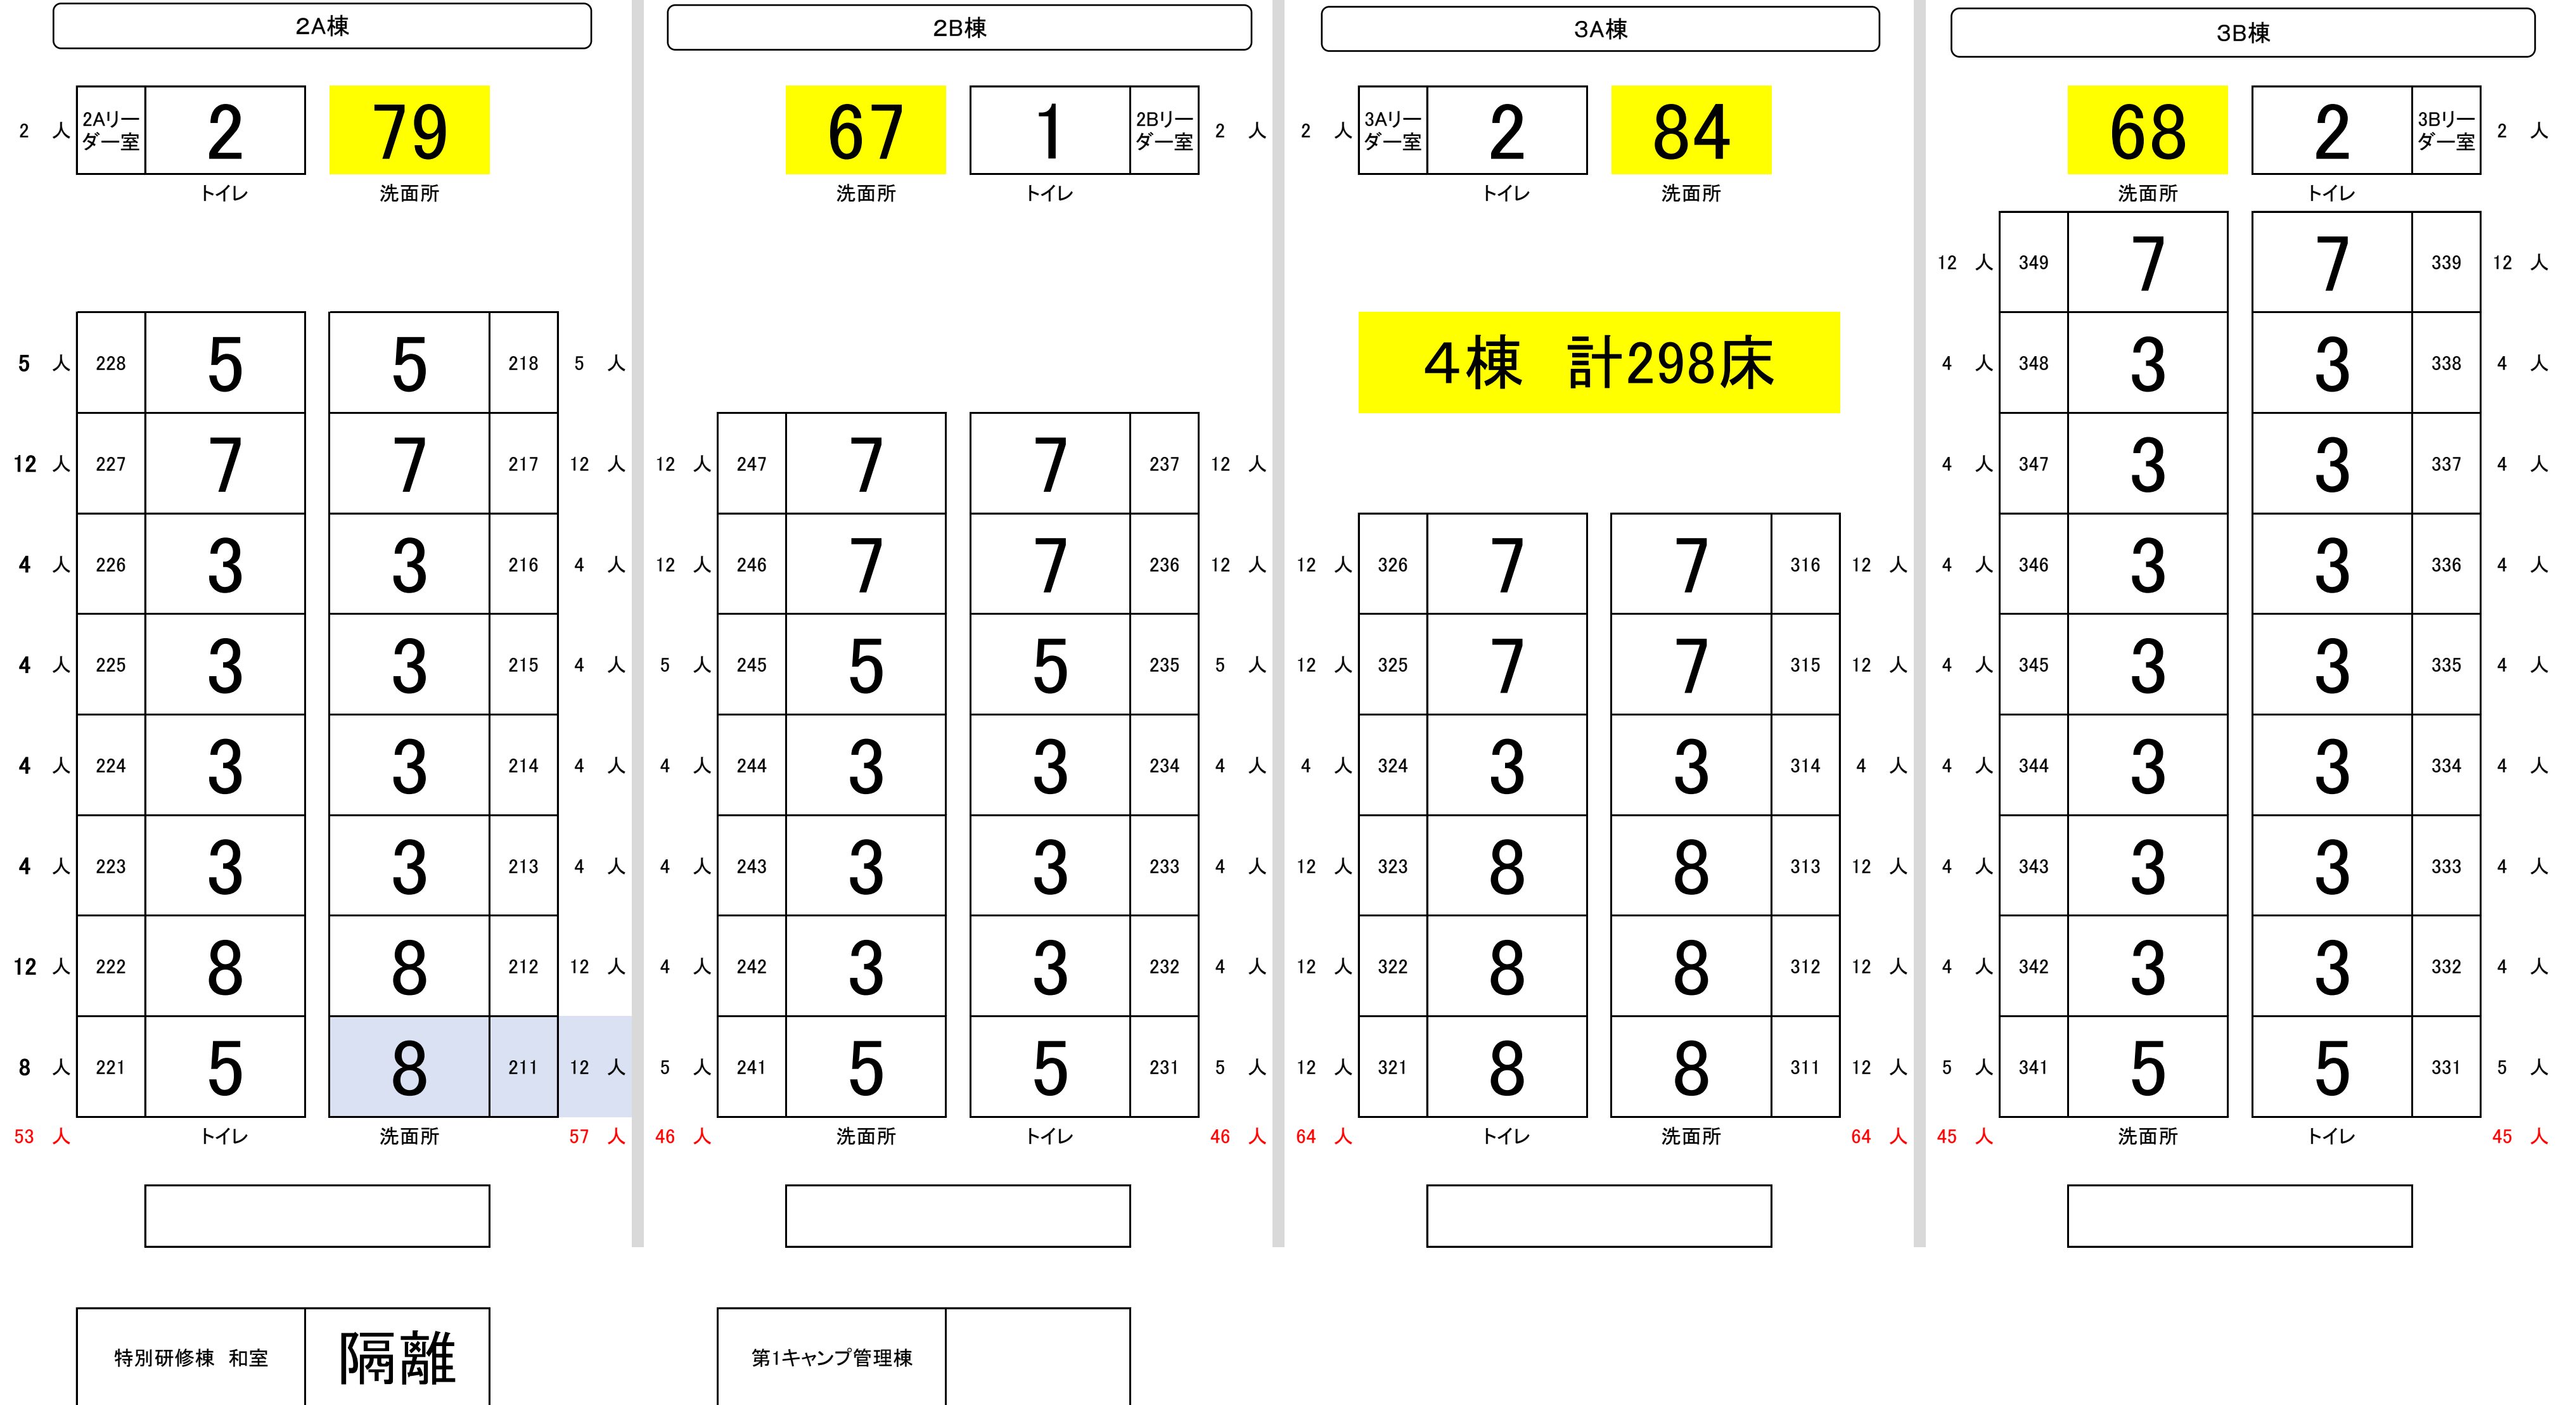

コロナウイルス感染防止のため、通常の宿泊定員数を制限・推奨しています

※ホールにある多目的トイレ以外はすべて同じつくりになっております。
 団体の宿舎割り当てによっては男女トイレを入れ替える場合もあります。
 ※寝具を移動した際は、退所点検までに元に戻してください。