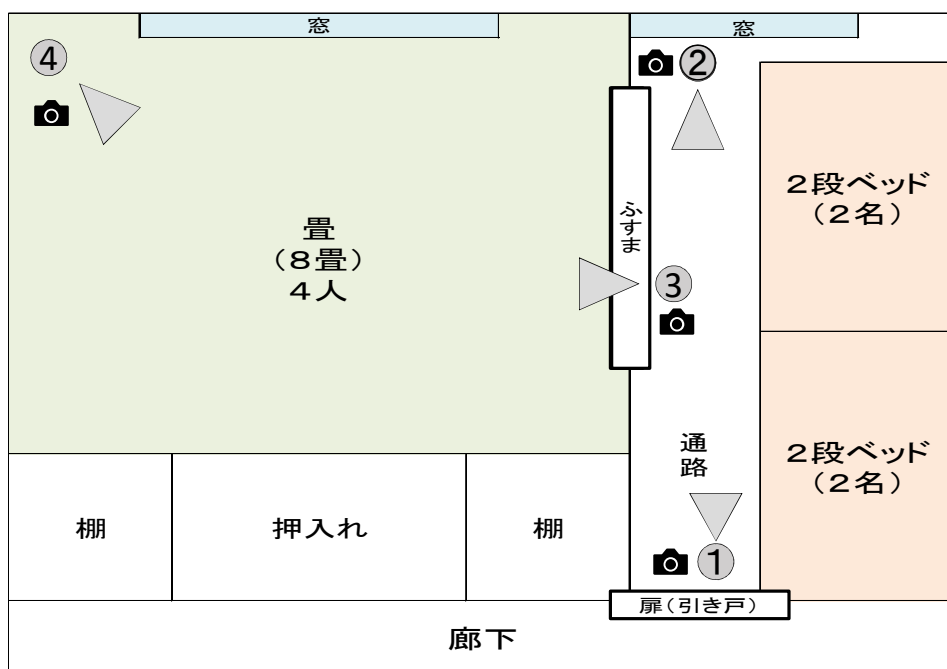

■8人部屋(ベッド4名、畳4名)

※221号室のみ

写真①

写真②

写真③

写真④